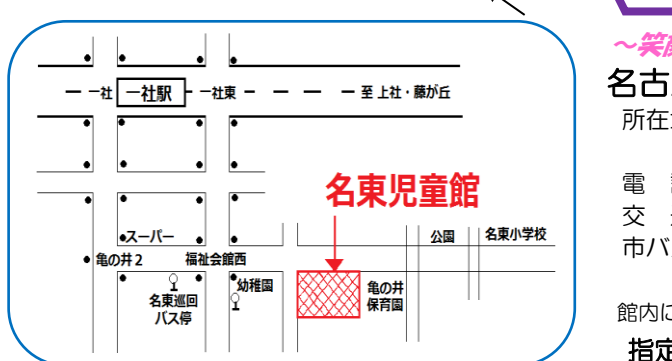

児童館をきれいにしよう!

1年の締めくくりに。いつも遊んだ児童館をピカピカにしよう!

【日時】12月28日(金) 15:30~16:30

【対象】小学生・中高生 10名

【申込】12月22日(土) 14:00から先着順
(電話申込可)

中高生居場所づくり事業 がやがやタイム

【日時】毎週木曜日 17:00から、中学生は19:00まで。高校生(相当年齢) 20:00まで。

12月は6、13、20、27日に実施します。

※生徒手帳や学生証・健康保険証など年齢の確認できるものを持参してください。

名東児童館ギネスに挑戦!

【今月のお題】
~ カプラ ~

1分間で、どれだけ高く積めるかな?
積み方は自由だよ。工夫してみてね

移動児童館 in 区社協

上社駅付近にお住まいの方、遊びに来てください!

【日時】12月6日(木) 10:00~11:30

【場所】名東区社会福祉協議会 研修室
(名東区上社1-802 上社ターミナル2階)

【対象】乳幼児と保護者

【申込】不要・当日自由参加

名古屋市名東児童館ホームページ

<http://meitoujidoukan.ec-net.jp/wordpress/>

名古屋市名東児童館

めいえ・おえかき

入賞者は廊下に掲示してあります。毎月4人、入賞します。

DVDシアター