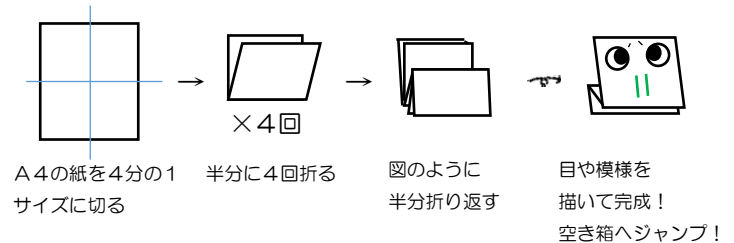

TEL: 052-704-8314

名東児童館ギネスに挑戦！

名東児童館では児童館にあるおもちゃや遊びの中から毎月テーマを変えて館内一の記録を狙うイベントがありますが、今はコロナ予防対応でできません。そこで、児童館のおもちゃがなくてもおうちであるものでチャレンジできる方法紹介します☆

【今月のお題】
～カエルジャンプ～
カエル10匹のうち、何匹バケツに入るかな？

その①：メモ用紙カエル&空き箱でチャレンジ

その②：自分がカエルでバケツはひもの輪チャレンジ

名古屋市名東児童館ホームページ

<http://meitoudoudoukan.ec-net.jp/wordpress/>

名古屋市名東児童館

検索

クイズにチャレンジ！

※答えは児童館だよりのどこかに書いてあるよ！

Q. 実はカタツムリには歯が・・・