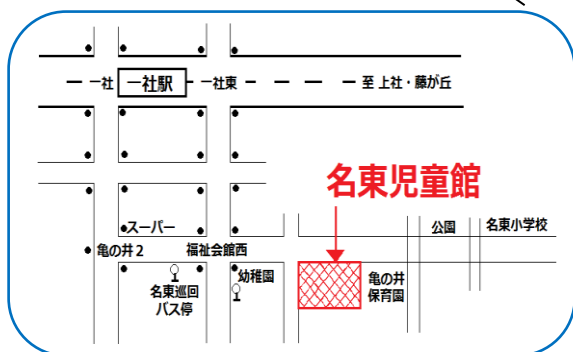

めいとうじどうかん 2020年7月カレンダー

■→自由参加クラブ □→会員制クラブ

| 日 | 月 | 火 | 水 | 木 | 金 | 土 |
|---|------------------------|------------------------|--------------------------|---|-----------------------------|---|
| <p>児童館では各自、貴重品の管理を十分にご注意ください。 カギ・現金・ゲーム類などの貴重品は、事務室で預かることもできますのでご利用ください。万一、紛失・盗難などにあった場合は、児童館では責任を負いかねますので予めご了承ください。</p> | | | 1 ■幼児の時間 七夕飾りをつくろう | 2 がやがやタイム | 3 ■屋内遊園 □図画工作 | 4 ■赤ちゃん体操 |
| 5  | 6 おやすみ | 7 ロリトミックA | 8 □子育てふれあい | 9 ■メーちゃんひろば ■ストーリーポケット がやがやタイム | 10 □親子体操(ペンギン) ■お話の部屋 | 11 □将棋入門 □卓球 |
| 12  | 13 おやすみ | 14 ロリトミックB | 15 ■幼児の時間 | 16 □わらべうた□母卓 がやがやタイム | 17 □親子体操(パンダ) | 18 カラフル★ ウォーターバトル |
| 19 □マジック教室 □オセロ教室 | 20 おやすみ | 21 夏休み DVD シアター | 22 | 23 おやすみ | 24 おやすみ | 25  |
| 26 おやすみ | 27 夏休み DVD シアター | 28 おためしロリトミック | 29 夏休み DVD シアター | 30 がやがやタイム | 31 |  |

おうちであそぼ♪

コロナ予防対応でなかなか外で遊べなくて退屈したり、何か楽しいことないかなあと感じている子たちにむけて、児童館HPでおうちで楽しめる簡単な工作やクッキングレシピを紹介しています！
よかったらチェックしてみてくださいね☆

名古屋児童館ギネスに挑戦！

【今月のお題】

～ スリーポイントシュート ～

5本中、何本ゴールに入れられるかな？
学年ごとに投げる位置を変えるよ。

名古屋市名東児童館ホームページ

<http://meitoudoudoukan.ec-net.jp/wordpress/>

名古屋市名東児童館

検索

中高生層場所 づくり事業

がやがやタイム

【日時】毎週木曜日 17:00 から、中学生は 19:00 まで。
高校生(相当年齢) 20:00 まで。

7月は2、9、16、30日に実施します。

※生徒手帳や学生証・健康保険証など年齢の確認できるものを持参してください。

児童館からのお願い

- ・児童館に来るときはマスクをつけてね
- ・児童館に来たら手指の消毒をしてね
- ・体温を測って熱がある時や体調の悪いときは児童館に遊びに来ないようにしてね

協力してね♪

めいえ・おえかき

入賞者は廊下に掲示してあります。
毎月4人、入賞します。

～笑顔いっぱい！楽しさわかちあえる場所～

名古屋市名東児童館 (地域子育て支援拠点)

所在地：〒465-0094