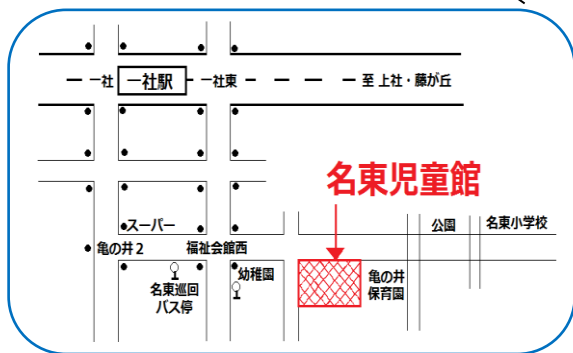

令和3年度 留守家庭児童クラブ員募集

【対象】小学生（保護者が就労等で帰宅時に不在の児童） 30名
※トワイライトルームを実施している学区の児童を除きます。
【募集期間】令和3年2月2日（火）～26日（金）（休館日除く）
【申込】募集期間内に電話後、申込書を児童館事務室まで取りに来て下さい。申込後、後日面接を行い入会を決定します。
※指導時間や保護者負担金等の詳細は、募集要項ならびに児童館へお問い合わせください。

名東児童館ギネスに挑戦！

【今月のお題】
～豆つかみ～
20秒間のうち箸でいくつ豆を移せるかな？

おうちで楽しめる簡単な工作やクッキングレシピを紹介中♪

名古屋市名東児童館ホームページ

<http://meitoudoudoukan.ec-net.jp/wordpress/>

名古屋市名東児童館

検索

児童館からのお願い

協力してね♪

- ・児童館に来るときはマスクをつけてね
- ・児童館に来たら手指の消毒をしてね
- ・体温を測って熱がある時や体調の悪いときは児童館に遊びに来ないようにしてね
- ・個人のおもちゃ・ゲーム等の持ち込みは避けてね

中高生層場所 づくり事業 がやがやタイム

【日時】毎週木曜日 17:00 から、
中学生は 19:00 まで。
高校生（相当年齢）20:00 まで。
2月は4、18、25日に実施します。
※生徒手帳や学生証・健康保険証など年齢の確認できるものを持参してください。

めいえ・おえかき

入賞者は廊下に掲示してあります。
毎月4人、入賞します。

DVDシアター

2月4日（木）15:00～
内容は当日までのお楽しみ！

～笑顔いっぱい！楽しさわかちあえる場所～

名古屋市名東児童館（地域子育て支援拠点）

所在地：〒465-0094

名古屋市名東区亀の井二丁目201番地