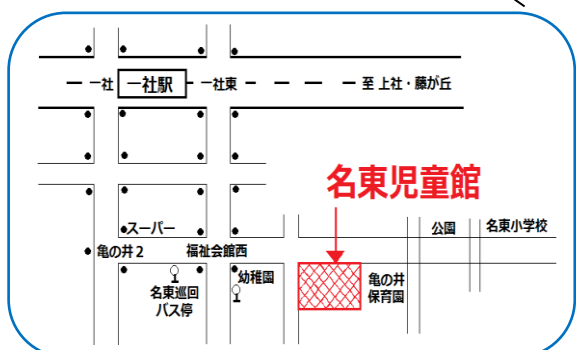

**名東児童館ギネスに挑戦!**

**【今月のお題】**  
～ 竹がえし ～  
片手の甲の上のせた竹がえしを同じ手の平で何本つかみなおせるかな?

**中高生居場所 づくり事業 がやがやタイム**

【日時】 毎週木曜日 17:00 から、中学生は 19:00 まで。  
高校生(相当年齢) 20:00 まで。  
3月は4、11、18、25日に実施します。  
※生徒手帳や学生証・健康保険証など年齢の確認できるものを持参してください。

**児童館からのお願い**

- 児童館に来るときはマスクをつけてね
- 児童館に来たら手指の消毒をしてね
- 体温を測って熱がある時や体調の悪いときは児童館に遊びに来ないようにしてね
- 個人のおもちゃ・ゲーム等の持ち込みは避けてね

名古屋市名東児童館ホームページ  
<http://meitoudoudoukan.ec-net.jp/wordpress/>

名古屋市名東児童館

協力してね♪  

おうちで楽しめる簡単な工作やクッキングレシピを紹介中♪

**めぐりえ・おえかき**  
入賞者は廊下に掲示してあります。毎月4人、入賞します。

**DVDシアター**  
3月4日(木) 15:00～  
内容は当日までのお楽しみ!

**外遊具であそぼ!**  
3月25日(木) 15:30～  
一輪車、竹馬などであそぼう!

～笑顔いっぱい! 楽しさわかちあえる場所～

**名古屋市名東児童館 (地域子育て支援拠点)**  
所在地 : 〒465-0094  
名古屋市名東区亀の井二丁目201番地  
電話 : (052) 704-8314 (FAX 兼用)  
交通 : 地下鉄「一社駅」下車2番出口より南東へ徒歩10分  
市バス : 一社駅から名東巡回系統で、「名東福祉会館」下車1分  
星ヶ丘駅から名東巡回系統で、「名東福祉会館」下車1分  
館内には駐車場がありません、お越しの際は公共交通機関をご利用ください。