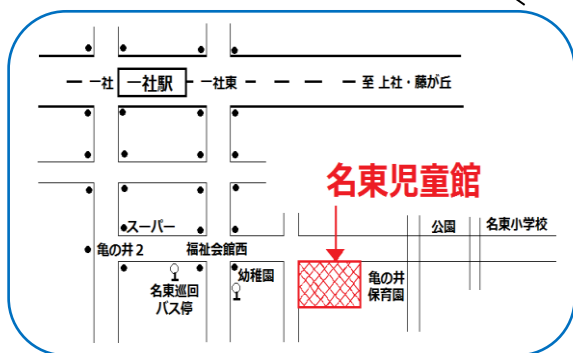

めいとうじどうかん 2021年5月カレンダー

■→自由参加クラブ □→会員制クラブ

日	月	火	水	木	金	土
児童館では各自、貴重品の管理を十分にご注意ください。 カギ・現金・ゲーム類などの貴重品は、事務室で預かることもできますのでご利用ください。万一、紛失・盗難などにあった場合は、児童館では責任を負いかねますので予めご了承ください。					1	
2	3 おやすみ	4 おやすみ	5 こどもの日 DVDシアター	6 おやすみ	7 ■屋内遊園	8 □将棋入門 □卓球
9 おやすみ	10 おやすみ	11 □リトミックA	12 □子育てふれあい	13 ■メーちゃんひろば ■ストーリーポケット がやがやタイム	14 □親子体操(ペンギン) ■お話の部屋	15 メーちゃんのお宝ゲーム
16 □マジック教室	17 おやすみ	18 □リトミックB	19 ■幼児の時間	20 □わらべうた がやがやタイム	21 □親子体操(パンダ) 移動児童館 in 区社協 □図画工作 がやがやタイム	22
23 オセロ大会	24 おやすみ	25 ママCafé	26 □子育てふれあい	27 ■メーちゃんひろば ■お話の部屋 外遊具であそぼ! がやがやタイム	28 ■屋内遊園	29 スライムをつくろう!
30	31 おやすみ					

中高生層場所 づくり事業 がやがやタイム

【日時】毎週木曜日 17:00 から、
中学生は 19:00 まで。
高校生(相当年齢) 20:00 まで。
5月は 13、20、27日に実施します。
※生徒手帳や学生証・健康保険証など年齢の確認できるものを持参してください。

名東児童館ギネスに挑戦!

【今月のお題】

～ リバースオセロ ～

全面に置いた黒色のオセロを片手だけ使って全部白色にしてね。何秒でできるかな?

おうちで楽しめる簡単な工作やクッキングレシピを紹介中♪

名古屋市名東児童館ホームページ

<http://meitoudoudoukan.ec-net.jp/wordpress/>

名古屋市名東児童館

検索

移動児童館 in 区社協

【日時】①5月21日(金) ②6月(木)

①・②とも10:00～

【場所】名東区社会福祉協議会(名東区上社・ミルビル2階)

【対象】乳幼児・小学生・中学生・高校生各5組

【申込】①5月21日(金) ②5月27日(木)

①・②とも13:00から先着順(電話申込も可)

児童館からのお願い

- ・児童館に来るときはマスクをつけてね
- ・児童館に来たら手指の消毒をしてね
- ・体温を測って熱がある時や体調の悪いときは児童館に遊びに来ないようにしてね
- ・個人のおもちゃ・ゲーム等の持ち込みは避けてね

協力してね!

ぬいえ・おえかき

入賞者は廊下に掲示してあります。毎月4人、入賞します。

外遊具であそぼ!

5月27日(木) 15:30～一輪車、竹馬などであそぼう!

～笑顔いっぱい!楽しさわかちあえる場所～

名古屋市名東児童館(地域子育て支援拠点)

所在地: 〒465-0094

名古屋市名東区亀の井二丁目201番地

電話: (052) 704-8314 (FAX 兼用)

交通: 地下鉄「一社駅」下車2番出口より南東へ徒歩10分

市バス: 一社駅から名東巡回系統で、「名東福祉会館」下車1分

星ヶ丘駅から名東巡回系統で、「名東福祉会館」下車1分

館内には駐車場がありません。お越しの際は公共交通機関をご利用ください。

指定管理者: 名東区社会福祉協議会・さくらコンソーシアム