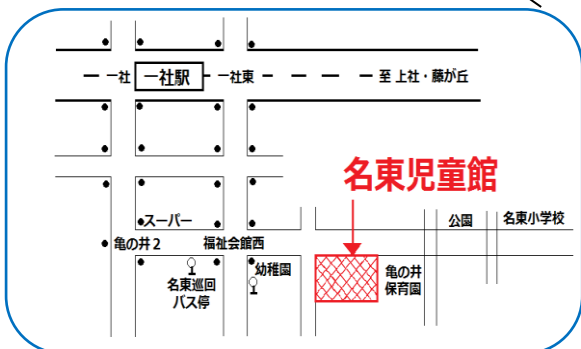

移動児童館 in 区社協

【日時】7月15日(木) 10:00~11:30
 【場所】名東区社会福祉協議会 研修室
 (名東区上社1-802 上社タミビル2階)
 【対象】乳幼児と保護者 5組
 【申込】7月8日(木) 13:00から先着順
 (電話申込も可)

名東児童館ギネスに挑戦!

【今月のお題】

～ラケットリフティング～

卓球ラケットの表裏を返してピンポン玉を打つよ。30秒間で何回打てるかな?

名古屋市名東児童館ホームページ

<http://meitoudoudoukan.ec-net.jp/wordpress/>

名古屋市名東児童館

検索

中高生居場所 づくり事業

がやがやタイム

【日時】毎週木曜日 17:00から、中学生は19:00まで。
 高校生(相当年齢) 20:00まで。
 7月は1、8、15、29日に実施します。
 ※生徒手帳や学生証・健康保険証など年齢の確認できるものを持参してください。

児童館からのお願い

- ・児童館に来るときはマスクをつけてね
- ・児童館にきたら手指消毒してね
- ・体温を測って熱がある時や体調の悪いときは児童館へ遊びに来ないようにしてね
- ・個人のおもちゃ・ゲーム等の持ち込みは避けてね