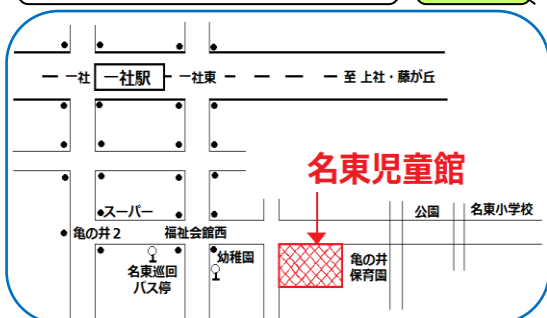

ポッチャ大会

パラリンピックのスポーツでもあるポッチャをしよう♪

【日時】1月23日(日) 15:00~17:00

【対象】小学生 12名

【申込】1月15日(土) 13:00~先着順
(13:30から電話申込可)

※2月27日(日)開催の児童館交流ポッチャ大会は中止となりました。

ポッチャしよう!

【日時】1月13日(木) 15:30~17:00

【対象】小学生 12名

【申込】1月6日(木) 13:00~先着順
(13:30から電話申込可)

名古屋市名東児童館ホームページ

<http://meitoujidoukan.ec-net.jp/wordpress/>

名古屋市名東児童館

検索

名東児童館ギネスに挑戦!

【今月のお題】～ コマ回し～

何秒間回し続けられるか一発勝負☆
こまの板の上で回せたものだけ測定するよ!

中高生居場所づくり がやがやタイム

【日時】毎週木曜日 17:00から、中学生は19:00まで
高校生(相当年齢) 20:00まで。

1月は6、13、20、27日に実施します。

児童館からのお願い!

- ・児童館に来るときはマスクをつけてね
- ・児童館にきたら手指消毒してね
- ・体温を測って熱がある時や体調の悪いときは児童館へ遊びに来ないようにしてね
- ・個人のおもちゃ・ゲーム等の持ち込みは避けてね