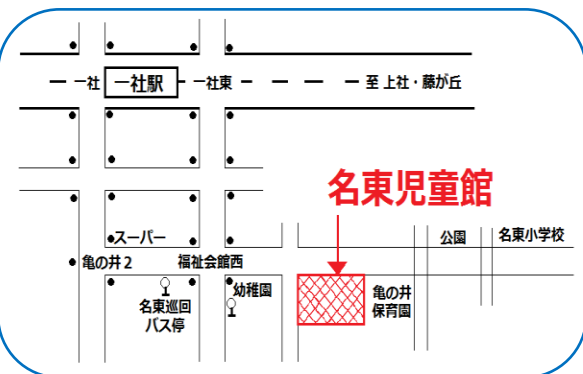

めいとうじどうかん 2022年6月カレンダー

■→自由参加クラブ □→会員制クラブ

日	月	火	水	木	金	土
児童館では各自、貴重品の管理を十分にご注意ください。 カギ・現金・ゲーム類などの貴重品は、事務室で預かることもできますのでご利用ください。万一、紛失・盗難などにあった場合は、児童館では責任を負いかねますので予めご了承ください。			1 ■幼児の時間	2 □母卓 外遊具であそぼ！ がやがやタイム	3 ■屋内遊園	4 ■赤ちゃん体操 スライムをつくろう！
5 モルックしよう！	6 おやすみ	7 □リトミックA	8 移動児童館 in 上社	9 ■メーちゃんひろば ■ストーリーポケット がやがやタイム	10 □親子体操(ペンギン) ■お話の部屋	11 □将棋入門 □卓球 そだててクッキング♪
12 ベビーマッサージ □オセロ教室	13 おやすみ	14 ママcafé ☆	15 ■幼児の時間	16 □わらべうた □母卓 がやがやタイム	17 □親子体操(パンダ) □図画工作	18
19 □マジック教室 そだててクッキング♪	20 おやすみ	21 赤ちゃんがきた！ □リトミックB	22 □子育てふれあい	23 ■メーちゃんひろば ■お話の部屋 外遊具であそぼ！ がやがやタイム	24 ■屋内遊園	25 □将棋入門 □卓球
26 ベビーマッサージ 館交流オセロ大会	27 おやすみ	28 赤ちゃんがきた！	29 	30 がやがやタイム		

児童館からのお願い

- ・児童館に来るときはマスクをつけてね
- ・児童館にきたら手指消毒してね
- ・体温を測って熱がある時や体調の悪いときは児童館へ遊びに来ないようにしてね
- ・個人のおもちゃ・ゲーム等の持ち込みは避けてね

名古屋市名東児童館ホームページ

<http://meitoudoudoukan.ec-net.jp/wordpress/>

名古屋市名東児童館

検索

めいえ・おえかき

入賞者は廊下に掲示してあります。
毎月4人、入賞します。

外遊具であそぼ！

6月2、23日(木) 15:30～
一輪車、竹馬などであそぼう！

中高生居場所 づくり事業

がやがやタイム

【日時】毎週木曜日 17:00 から、中学生は 19:00 まで。
高校生(相当年齢) 20:00 まで。
6月は2、9、16、23、30日に実施します。
※生徒手帳や学生証・健康保険証など年齢の確認できるものを持参してください。

名東児童館ギネスに挑戦！

【今月のお題】
～カエルジャンプ～
カエル10匹のうち、何匹
バケツに入るかな？

～笑顔いっぱい！楽しさわかちあえる場所～

名古屋市名東児童館(地域子育て支援拠点)

所在地：〒465-0094

名古屋市名東区亀の井二丁目201番地

電話：(052)704-8314 (FAX 兼用)

交通：地下鉄「一社駅」下車2番出口より南東へ徒歩10分

市バス：一社駅から名東巡回系統で、「名東福祉会館」下車1分
星ヶ丘駅から名東巡回系統で、「名東福祉会館」下車1分

館内には駐車場がありません、お越しの際は公共交通機関をご利用ください。

指定管理者：名東区社会福祉協議会・さくらコンソーシアム