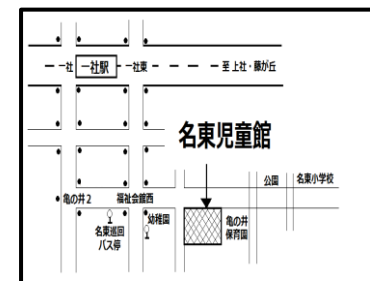

名古屋市
名東児童館

令和7年度クラブ員の募集

令和7年度クラブ員の募集を次のとおり開催します。

- ・申し込みは往復はがきまたは郵便はがき持参での申し込みになります。
- ・子ども1人につき1つのクラブしか申し込みできません。（重複不可）
- ・申込期間は令和7年2月12日（水）～2月19日（水）必着です。
- ・定員を超えた場合は2月20日（木）午後1時から抽選を行います。
- ・定員に満たないクラブがあった場合は、3月11日（火）10：30から二次募集を行い、2つ目のクラブ申込ができます。（1つも申込していない方を優先する場合あり）
- ・抽選後、当落結果を返信はがきで通知します。

所在地：〒465-0094

名古屋市名東区亀の井二丁目201

電話：（052）704-8314（FAX兼用）

交通：地下鉄 東山線「一社」駅下車②出口から南西へ徒歩10分
市バス 名東巡回系統「名東福祉会館」下車東へ1分

名東児童館には一般来館者向けの駐車場がございません。
お越しの際は公共交通機関をご利用ください。

対象は来年度の新学年です。年齢は令和7年4月1日現在です。

区分	クラブ名	対象	曜日（原則）	時間	定員	年会費	内容等
幼児とその保護者	リトミックA	1歳児の幼児と保護者 (令和5年4月2日～令和6年4月1日の誕生日)	第1火曜日	10:00～ 10:45	25組	無料	音楽を通して、リズムやメロディをからだで表現することにより、感じる心を高めていきます。 親子で表現遊びを楽しみましょう。
	リトミックB	2歳以上の幼児と保護者 (令和3年4月2日～令和5年4月1日の誕生日)	第1火曜日	11:00～ 11:45	25組	無料	
	歌育*リトミック	1歳以上の幼児と保護者 (令和3年4月2日～令和6年4月1日の誕生日)	第3火曜日	10:30～ 11:15	20組	200円	ママの歌声は魔法の声！お子さんにママのやさしい声で童謡やわらべうたを歌うことで愛着形成を促し聴く耳を養います♪ リトミックの要素も取り入れたプログラムです
	子育てふれあいクラブ	1歳～2歳児の幼児と保護者 (令和4年4月2日～令和6年4月1日の誕生日)	第3水曜日	10:30～ 11:15	20組	無料	七夕やハロウィン・クリスマス等季節に合わせた遊びや簡単な工作、体を動かす遊び、手遊びなどを通して交流を深めていきます。
	親子体操	2歳以上の幼児と保護者 (令和3年4月2日～令和5年4月1日の誕生日)	第1・3金曜日	10:30～ 11:30	20組	無料	親子で体操を楽しみます。 ボールや跳び箱などをとおして、子ども達同士が楽しくのびのびと触れ合うような時間をつくります。