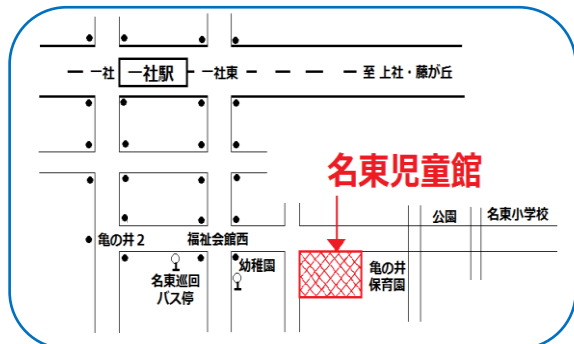

移動児童館 in 上社

【日時】6月10日(水) 10:00~11:30
 【場所】名東区社会福祉協議会 研修室
 (名東区上社1-802 上社タミビル2階)
 【対象】乳幼児と保護者
 【申込】不要・当日自由参加

めりえ・おえかき

入賞者は廊下に掲示してあります。

名東児童館ギネスに挑戦!

【今月のお題】
 ~ カエルジャンプ ~
 カエル 10匹のうち
 何匹バケツに入れられるかな?

名古屋市名東児童館ホームページ

<http://meitoujidoukan.ec-net.jp/wordpress/>

名古屋市名東児童館

検索

~笑顔いっぱい! 楽しさわかちあえる場所~

なごホーム 名古屋市名東児童館 (地域子育て支援拠点)

所在地: 〒465-0094

名古屋市名東区亀の井二丁目201番地

電話: (052) 704-8314 (FAX 兼用)

交通: 地下鉄「一社駅」下車2番出口より南東へ徒歩10分

市バス: 一社駅から名東巡回系統で、「名東福祉会館」下車1分

星ヶ丘駅から名東巡回系統で、「名東福祉会館」下車1分

館内には駐車場がありません、お越しの際は公共交通機関をご利用ください。

指定管理者: 名東区社会福祉協議会・さくらコンソーシアム

中高生居場所づくり事業

がやがやタイム

毎週木曜日 17:00~20:00